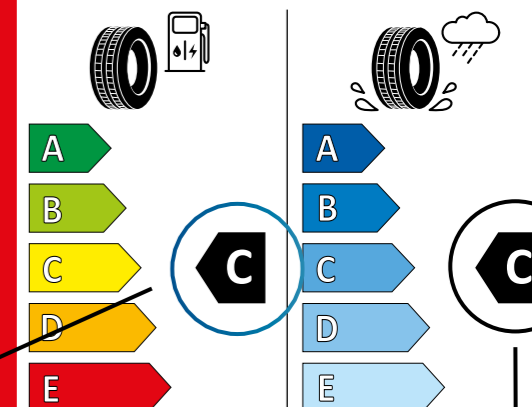

KONSTRUKCE SE ŠPIČKOVÝM VÝKONEM

1 –
Adaptivní směs v pneumatice zajišťuje lepší přilnavost k povrchu silnice, a to v létě i v zimě.

2 –
Optimalizovaná konstrukce a tvar pneumatiky zajišťují rovnoměrné opotřebení běhounu a umožňují vysoký nájezd kilometrů po celý rok.

ŠPIČKOVÉ VYVÁŽENÍ
mezi výkonem a bezpečností

MOTRIO 587115

205/60R16 92 H C1

VALIVÝ ODPOR

HLUČNOST PNEUMATIKY

EVROPSKÉ OZNAČENÍ PRO ZIMNÍ POUŽITÍ

BEZPEČNOST ZA MOKRA

3 –
Široké drážky vzorku umožňují vynikající přilnavost na mokré i zasněžené vozovce.